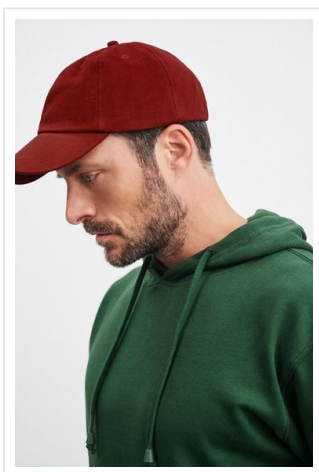

# MB6111 6 Panel Raver Cap

Klassieke allround pet in vele kleurencombinaties

6 gestikte ventilatiegaten

8 decoratieve stiknaden op de klep

Laag profiel

Gewatteerde satijnen zweetband

Bijpassende kinderpet

Kleur zwart ook verkrijgbaar in hoofdmaat 60cm

"Ook verkrijgbaar met sandwich, zie MB6112"

Metalen gesp in mat zilver met drukknop en gestikte oogjes

Zwaar geborsteld katoen