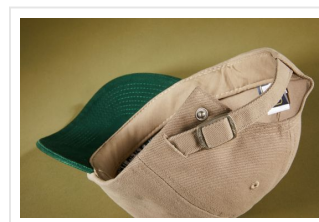

# MB6111 6 Panel Raver Cap

Klassieke allround pet in vele kleurencombinaties

6 gestikte ventilatiegaten

8 decoratieve stiknaden op de klep

Laag profiel

Gewatteerde satijnen zweetband

Bijpassende kinderpet

Kleur zwart ook verkrijgbaar in hoofdmaat 60cm

"Ook verkrijgbaar met sandwich, zie MB6112"

Metalen gesp in mat zilver met drukknop en gestikte oogjes

Zwaar geborsteld katoen