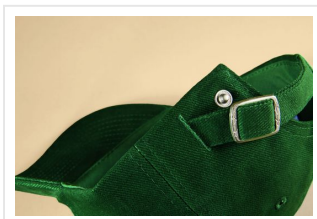

MB6128 6 Panel Raver Cap Laminated

- Deze cap is 100% katoen en heeft zes panelen met verstevigde voorpanelen.
- Er zijn zes gestikte ventilatiegaten.
- De klep heeft acht decoratieve stiknaden.
- Het zorgt voor goed draagcomfort door de gewatteerde satijnen zweetband.
- De metalen gesp in mat zilver is verstelbaar compleet met drukknop en gestikte oogjes.
- De cap is gemaakt van zwaar geborsteld katoen.
- Borduur de cap naar wens.

Beschikbare maten

1SIZE

Beschikbare kleuren

- | | | | |
|--|--|--|---|
|  beige (PMS: 7535) |  deep red (PMS: 209) |  dark green (PMS: 3435) |  navy (PMS: 296) |
|  royal (PMS: 287) |  ferngreen (PMS: 347) |  signal red (PMS: 185) |  white (PMS: -) |
|  sun-yellow (PMS: 116) |  black (PMS: black) | | |

Specificaties

Merk	MB
Categorie	Caps
Artikelcode	MB6128
Grammage (gr/m²)	330
Gewicht	0 gr
Materiaal	100% Katoen
Aantal in binnenvpakking	24
Artikelen in omdoos	144
Land van herkomst	China
Mogelijke bewerkingen	Embroidery, Transferprint