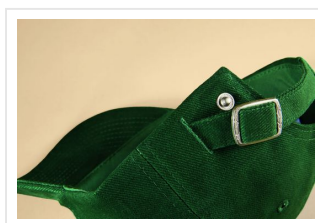

MB6128 6 Panel Raver Cap Laminated

- Deze cap is 100% katoen en heeft zes panelen met verstevigde voorpanelen.
- Er zijn zes gestikte ventilatiegaten.
- De klep heeft acht decoratieve stiknaden.
- Het zorgt voor goed draagcomfort door de gewatteerde satijnen zweetband.
- De metalen gesp in mat zilver is verstelbaar compleet met drukknop en gestikte oogjes.
- De cap is gemaakt van zwaar geborsteld katoen.
- Borduur de cap naar wens.

Beschikbare maten

1SIZE

Beschikbare kleuren

- | | | | |
|--|--|--|---|
|  beige (PMS: 7535) |  deep red (PMS: 209) |  dark green (PMS: 3435) |  navy (PMS: 296) |
|  royal (PMS: 287) |  ferngreen (PMS: 347) |  signal red (PMS: 185) |  white (PMS: -) |
|  sun-yellow (PMS: 116) |  black (PMS: black) | | |

Specificaties

Merk	MB
Categorie	Caps
Artikelcode	MB6128
Grammage (gr/m²)	330
Gewicht	0 gr
Materiaal	100% Katoen
Aantal in binnenverpakking	24
Artikelen in omdoos	144
Land van herkomst	China
Mogelijke bewerkingen	Embroidery, Transferprint