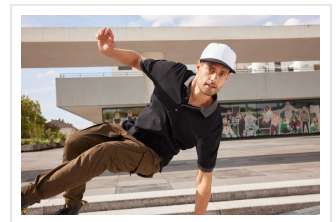

MB6581 6 Panel Pro Cap

- Deze stijlvolle flatpeak cap met 6 panelen heeft een hoog profiel.
- De 6 geborduurde ventilatie gaten hebben een contrasterende kleur.
- De rechte klep heeft 8 decoratieve stiknaden.
- Aangenaam om te dragen vanwege gewatteerde zweetband.
- In maat verstelbaar door de 'click & snap' sluiting.
- Gemaakt van 100% geborsteld katoen.
- Borduur de cap naar wens.

Beschikbare maten

1SIZE

Beschikbare kleuren

 navy/white (PMS: 296)

 pink/black (PMS: black, 212)

 royal/tomato (PMS: 301, 186)

 white/black (PMS: black)

 black/pacific (PMS: black,