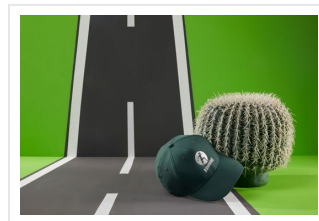

## MB6135 6 Panel Polyester Peach Cap

Functionele pet met glad microvezel oppervlak  
Winddicht en waterafstotend  
6 gestikte ventilatiegaten  
8 decoratieve stiknaden op de klep  
Verstevigde voorpanelen  
Gewatteerde satijnen zweetband  
Klittenbandsluiting