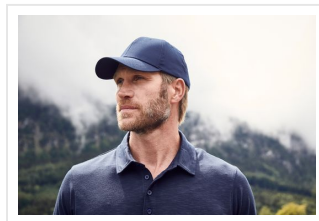

## MB6135 6 Panel Polyester Peach Cap

Functionele pet met glad microvezel oppervlak  
Winddicht en waterafstotend  
6 gestikte ventilatiegaten  
8 decoratieve stiknaden op de klep  
Verstevigde voorpanelen  
Gewatteerde satijnen zweetband  
Klittenbandsluiting