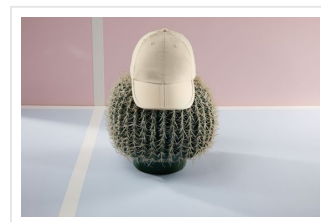

MB6155 6 Panel Pack-a-Cap

Opvouwbare pet met zes panelen gemaakt van glad microvezel

Winddicht en waterafstotend

Ademend

Laag profiel

6 gestikte ventilatiegaten

"Voorgevormd, stoere klep opvouwbaar in het midden"

Sportieve band met clipsluiting

Beschikbare maten

1SIZE

Beschikbare kleuren

-  deep red (PMS: 7427)
-  dark green (PMS: 343)
-  dark grey (PMS: 7538)
-  light khaki (PMS: 482)
-  light grey (PMS: 400)
-  navy (PMS: 296)
-  orange (PMS: 1575)
-  white (PMS: -)
-  black (PMS: black)