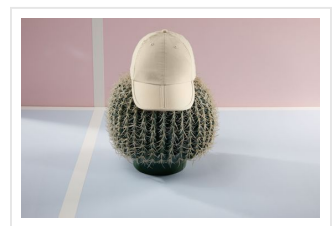

MB6155 6 Panel Pack-a-Cap

Opvouwbare pet met zes panelen gemaakt van glad microvezel

Winddicht en waterafstotend

Ademend

Laag profiel

6 gestikte ventilatiegaten

"Voorgevormd, stoere klep opvouwbaar in het midden"

Sportieve band met clipsluiting

Beschikbare maten

1SIZE

Beschikbare kleuren

-  deep red (PMS: 7427)
-  dark green (PMS: 343)
-  dark grey (PMS: 7538)
-  light khaki (PMS: 482)
-  light grey (PMS: 400)
-  navy (PMS: 296)
-  orange (PMS: 1575)
-  white (PMS: -)
-  black (PMS: black)