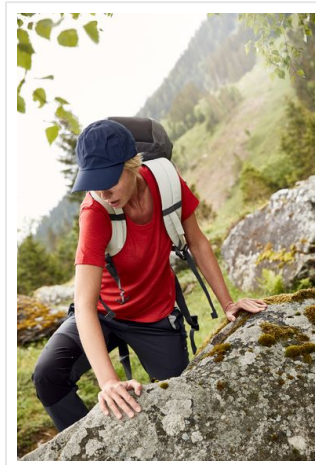

MB6116 6 Panel Outdoor-Sports-Cap

Functionele en duurzame outdoor pet met Achievetex® coating

Mesh-voering van binnen

Getapete naden

Wind- en waterdicht

2 decoratieve stiknaden op de klep

Laag profiel

Gestoffeerde satijnen zweetband

Nieuwe generatie gesp

Beschikbare maten

1SIZE

Beschikbare kleuren

 navy (PMS: 296)

 stone (PMS: 7501)

 black (PMS: black)

Specificaties