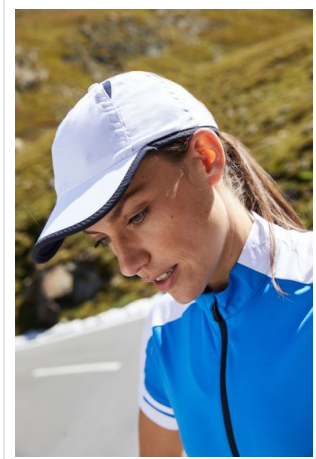

MB6156 6 Panel Micro-Edge Sports Cap

Sportieve 6-panel-pet van microvezel
Winddicht en waterafstotend
Ademend
Contrasterende biezen rond de pet
4 mesh-inzetten voor ventilatie
Low- profile
Sneldrogende terry zweetband
Nieuwe klittenbandsluiting

Beschikbare maten

1SIZE

Beschikbare kleuren

light khaki/black (PMS: black,

482)

black/light grey (PMS: black, 421)

light grey/black (PMS: black,

400)