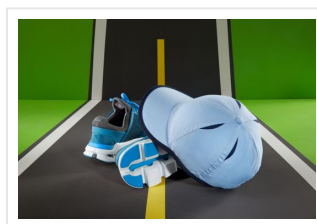

MB6156 6 Panel Micro-Edge Sports Cap

Sportieve 6-panel-pet van microvezel
Winddicht en waterafstotend
Ademend
Contrasterende biezen rond de pet
4 mesh-inzetten voor ventilatie
Low- profile
Sneldrogende terry zweetband
Nieuwe klittenbandsluiting

Beschikbare maten

1SIZE

Beschikbare kleuren

light khaki/black (PMS: black,

482)

black/light grey (PMS: black, 421)

light grey/black (PMS: black,

400)