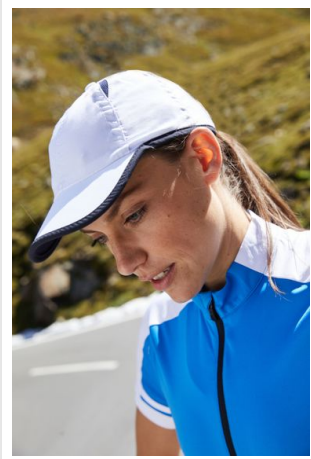

MB6156 6 Panel Micro-Edge Sports Cap

Sportieve 6-panel-pet van microvezel
Winddicht en waterafstotend
Ademend
Contrasterende biezen rond de pet
4 mesh-inzetten voor ventilatie
Low- profile
Sneldrogende terry zweetband
Nieuwe klittenbandsluiting

Beschikbare maten

1SIZE

Beschikbare kleuren

light khaki/black (PMS: black,
482)

black/light grey (PMS: black, 421)

light grey/black (PMS: black,
400)

light blue/navy (PMS: 296,
283)

navy/white (PMS: 296)