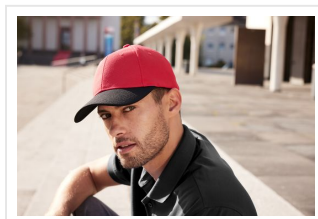

MB6246 6 Panel Mesh Cap

- Deze stijlvolle capis van zacht meshmateriaal.
- Er zijn zes siernaden op de klep.
- De clipsluiting is in mat zilver met een metalen oogje.
- Maataanpassing is mogelijk door de click & snap-sluiting.
- Er zijn zes geborduurde ventilatiegaten.
- Het draagt comfortabel door de zweetband.
- Borduur de cap naar wens.

Beschikbare maten

1SIZE

Beschikbare kleuren

 navy/navy (PMS: 296)

dark grey/black (PMS: black, 426)

red/black (PMS: black, 193)

royal/navy (PMS: 296, 285)

black/black (PMS: black)