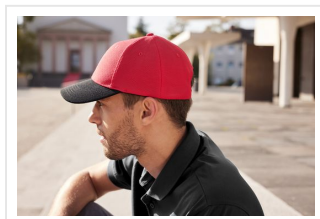

MB6246 6 Panel Mesh Cap

- Deze stijlvolle capis van zacht meshmateriaal.
- Er zijn zes siernaden op de klep.
- De clipsluiting is in mat zilver met een metalen oogje.
- Maataanpassing is mogelijk door de click & snap-sluiting.
- Er zijn zes geborduurde ventilatiegaten.
- Het draagt comfortabel door de zweetband.
- Borduur de cap naar wens.

Beschikbare maten

1SIZE

Beschikbare kleuren

 navy/navy (PMS: 296)

dark grey/black (PMS: black, 426)

red/black (PMS: black, 193)

royal/navy (PMS: 296, 285)

black/black (PMS: black)