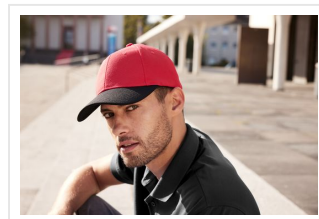

## MB6246 6 Panel Mesh Cap

- Deze stijlvolle capis van zacht meshmateriaal.
- Er zijn zes siernaden op de klep.
- De clipsluiting is in mat zilver met een metalen oogje.
- Maataanpassing is mogelijk door de click & snap-sluiting.
- Er zijn zes geborduurde ventilatiegaten.
- Het draagt comfortabel door de zweetband.
- Borduur de cap naar wens.