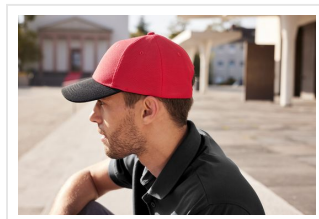

## MB6246 6 Panel Mesh Cap

- Deze stijlvolle capis van zacht meshmateriaal.
- Er zijn zes siernaden op de klep.
- De clipsluiting is in mat zilver met een metalen oogje.
- Maataanpassing is mogelijk door de click & snap-sluiting.
- Er zijn zes geborduurde ventilatiegaten.
- Het draagt comfortabel door de zweetband.
- Borduur de cap naar wens.