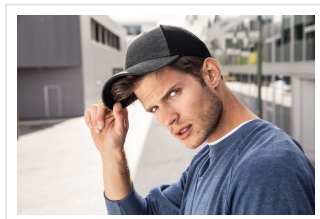

# MB6215 6 Panel Elastic Fit Mesh Cap

- Deze mesh cap heeft 6 panelen.
- Er zijn 2 geborduurde ventilatiegaten op de voorpanelen.
- Er zijn 8 decoratieve stiklijnen op de klep.
- Gelamineerde frontpanelen en het achterpaneel is gesloten.
- Borduur de cap naar wens.

Maat S/M = 56/57 cm. Maat L/XL = 58/59 cm.