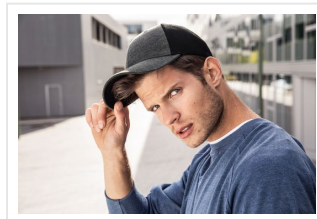

MB6215 6 Panel Elastic Fit Mesh Cap

- Deze mesh cap heeft 6 panelen.
- Er zijn 2 geborduurde ventilatiegaten op de voorpanelen.
- Er zijn 8 decoratieve stiklijnen op de klep.
- Gelamineerde frontpanelen en het achterpaneel is gesloten.
- Borduur de cap naar wens.

Maat S/M = 56/57 cm. Maat L/XL = 58/59 cm.

Beschikbare maten

☐ L/XL ☐ S/M

Beschikbare kleuren

drk grey mel/black (PMS: black, 433)

green/black (PMS: black, 554)

red/black (PMS: black, 193)

royal/black (PMS: black, 2945U)

turquoise/black (PMS: black, 3145)

black/black (PMS: black)