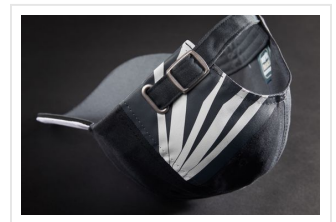

MB6574 6 Panel Craftsmen Cap - STRONG -

- Deze 6 panel sandwich cap is in robuuste werkkleding stijl.
- Design elementen hebben de stijl van werkkleding.
- Er zijn 6 geborduurde ventilatie gaten in een contrasterende kleur.
- Gelamineerde frontpanelen en stevige stoffen.
- De zweetband is padded.
- Metalen gesp in mat zilver met drukknop en metalen oog.
- Borduur de cap naar wens.

Beschikbare maten

1SIZE

Beschikbare kleuren

drk gren/black/white (PMS:

black, 343)

navy/navy/white (PMS:

296)

white/carbon/black (PMS: black,