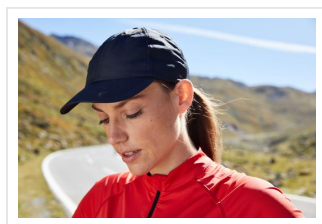

# MB610 6 Panel Coolmax® Cap

Functionele 6-panel-pet gemaakt van Coolmax® extreme

Voering gemaakt van mesh

Ademend en sneldrogend

Uitstekende vochtafvoer

6 gestikte ventilatiegaten

8 decoratieve stiknaden op de klep

Gewatteerde polyester zweetband

Klittenbandsluiting

Polyester Coolmax®