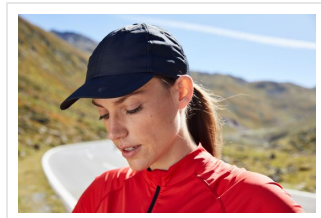

MB610 6 Panel Coolmax® Cap

Functionele 6-pannel-pet gemaakt van Coolmax® extreme
Voering gemaakt van mesh
Ademend en sneldrogend
Uitstekende vochtafvoer
6 gestikte ventilatiegaten
8 decoratieve stiknaden op de klep
Gewatteerde polyester zweetband
Klittenbandsluiting
Polyester Coolmax®