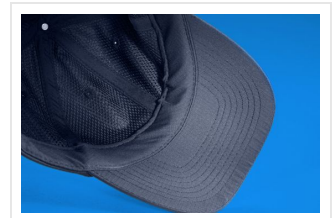

MB610 6 Panel Coolmax® Cap

Functionele 6-pannel-pet gemaakt van Coolmax® extreme
Voering gemaakt van mesh
Ademend en sneldrogend
Uitstekende vochtafvoer
6 gestikte ventilatiegaten
8 decoratieve stiknaden op de klep
Gewatteerde polyester zweetband
Klittenbandsluiting
Polyester Coolmax®

Beschikbare maten

1SIZE

Beschikbare kleuren

chrome (PMS: 649)

navy (PMS: 296)

white (PMS: -)

black (PMS: black)

Specificaties