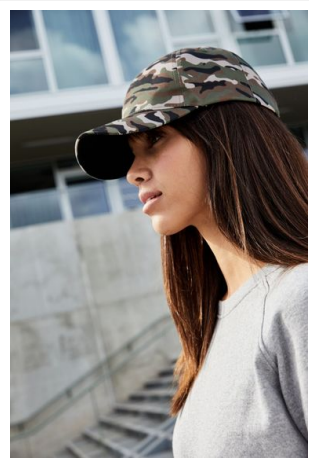

MB6227 6 Panel Camouflage Cap

- Hoogwaardige 6 panel cap in camouflage design.
- Gelamineerde frontpanelen.
- Gevoerde zweetband.
- Aanpassing van de maat door 'click & snap' sluiting.
- Borduur de cap naar wens.