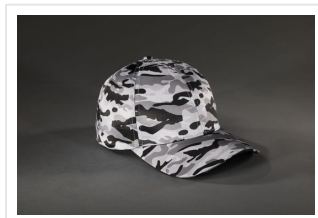

MB6227 6 Panel Camouflage Cap

- Hoogwaardige 6 panel cap in camouflage design.
- Gelamineerde frontpanelen.
- Gevoerde zweetband.
- Aanpassing van de maat door 'click & snap' sluiting.
- Borduur de cap naar wens.

Beschikbare maten

1SIZE

Beschikbare kleuren

 denim/black (PMS: black, 534)

 grey/black (PMS: black, 7537)

 olive/black (PMS: black, 7497)

Specificaties

Merk	MB
Categorie	Caps
Artikelcode	MB6227
Gewicht	0 gr
Materiaal	100% Polyester
Aantal in binnenverpakking	6
Artikelen in omdoos	144
Land van herkomst	China
Mogelijke bewerkingen	Embroidery, Transferprint