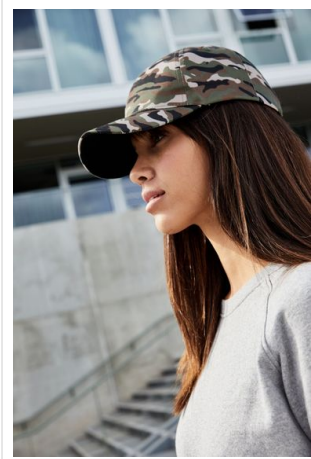

## MB6227 6 Panel Camouflage Cap

- Hoogwaardige 6 panel cap in camouflage design.
- Gelamineerde frontpanelen.
- Gevoerde zweetband.
- Aanpassing van de maat door 'click & snap' sluiting.
- Borduur de cap naar wens.

### Beschikbare maten

**1SIZE**