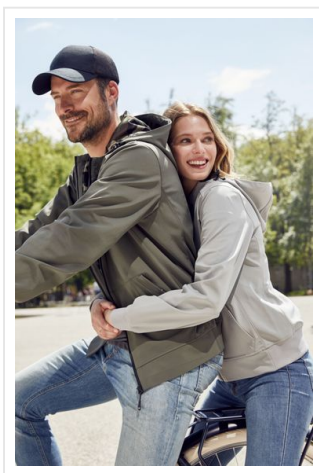

MB6216 6 Panel Air Mesh Cap

- Cap met 6 panelen en ongeborsteld oppervlak.
- Er zijn 6 decoratieve naden bovenop.
- De frontpanelen zijn gelamineerd.
- Ademend 3D mesh stof op achterpanelen.
- Gewatteerde zweetband
- Klittenbandsluiting is verstelbaar.
- Borduur de cap naar wens.

Beschikbare maten

1SIZE

Beschikbare kleuren

dark grey (PMS: 7538)

light grey (PMS: 400)

navy (PMS: 296)

neon green (PMS: 802)

red (PMS: 200)