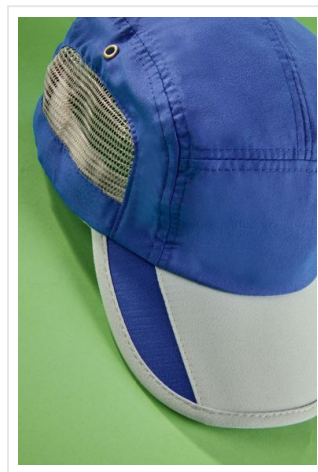

MB6522 5 Panel Sportive Cap

- Extreem lichte functionele 5-panel-cap van zacht microvezel.
- Winddicht en waterafstotend.
- Zijdelingse mesh inzetten.
- Zijdelingse metalen oogjes.
- Contrasterende rand en stof op de klep.
- Sneldrogend terry zweetband.
- Klittenbandsluiting.
- Borduur of bedruk naar wens.

Beschikbare maten

1SIZE

Beschikbare kleuren

red/light grey (PMS: 200,
CGray1)

pink/light grey (PMS: 400,
212)

royal/light grey (PMS: 285,
430)

white/light grey (PMS: 400)

Specificaties

Merk	MB
Categorie	Caps
Artikelcode	MB6522
Gewicht	0 gr
Materiaal	100% Polyester
Aantal in binnenverpakking	24
Artikelen in omdoos	144
Land van herkomst	China
Mogelijke bewerkingen	Embroidery