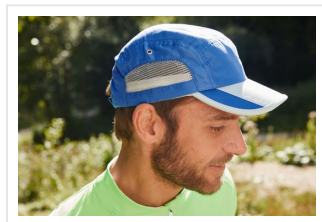

MB6522 5 Panel Sportive Cap

- Extreem lichte functionele 5-panel-cap van zacht microvezel.
- Winddicht en waterafstotend.
- Zijdelingse mesh inzetten.
- Zijdelingse metalen oogjes.
- Contrasterende rand en stof op de klep.
- Sneldrogend terry zweetband.
- Klittenbandsluiting.
- Borduur of bedruk naar wens.

Beschikbare maten

1SIZE

Beschikbare kleuren

red/light grey (PMS: 200,
CGray1)

pink/light grey (PMS: 400,
212)

royal/light grey (PMS: 285,
430)

white/light grey (PMS: 400)

Specificaties