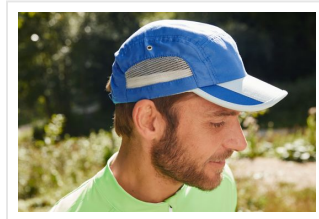

MB6522 5 Panel Sportive Cap

- Extreem lichte functionele 5-panel-cap van zacht microvezel.
- Winddicht en waterafstotend.
- Zijdelingse mesh inzetten.
- Zijdelingse metalen oogjes.
- Contrasterende rand en stof op de klep.
- Sneldrogend terry zweetband.
- Klittenbandsluiting.
- Borduur of bedruk naar wens.

Beschikbare maten

1SIZE

Beschikbare kleuren

red/light grey (PMS: 200,
CGray1)

pink/light grey (PMS: 400,
212)

royal/light grey (PMS: 285,
430)

white/light grey (PMS: 400)

Specificaties