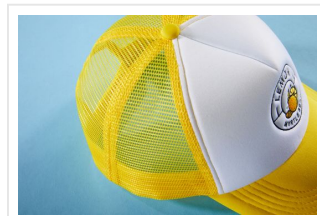

MB070 5 Panel Polyester Mesh Cap

Hippe mesh pet met vijf panelen in vele kleurencombinaties

6 stiknaden op de klep

Modieuze zweetband

Bijpassende pet voor kinderen: MB071

In maat verstelbaar door 'click & snap'

Beschikbare maten

1SIZE

Beschikbare kleuren

 deep red (PMS: 7427)	 dark olive (PMS: 5773)	 dark grey (PMS: 424)	 dark grey/black (PMS: black, 424)
 dark green (PMS: 343)	 gold yellow (PMS: 1235)	 khaki (PMS: 468)	 light grey (PMS: 400)
 light grey/white (PMS: 400)	 navy (PMS: 2767)	 olive green (PMS: 7497)	 neon pink/white (PMS: 806)
 olive/white (PMS: 7497)	 orange/white (PMS: 165)	 red (PMS: 200)	 red/white (PMS: 200)
 royal (PMS: 2748)	 royal/white (PMS: 286)	 white (PMS: -)	 white/baby pink (PMS: 706)
 white/deep red (PMS: 490)	 white/dark green (PMS: 554)	 white/graphite (PMS: 432)	 white/light blue (PMS: 200915)
 white/light grey (PMS: 400)	 white/lilac (PMS: 267)	 white/magenta (PMS: 20014)	 white/navy (PMS: 200767)
 white/neon yellow (PMS: 809)	 white/neon green (PMS: 802)	 white/neon orange (PMS: 804)	 white/neon pink (PMS: 806)
 white/pacific (PMS: 630)	 white/red (PMS: 200)	 white/royal (PMS: 301)	 white/ferngreen (PMS: 347)
 sun-yellow/black (PMS: black, 116)	 white/black (PMS: black)	 white/sunyellow (PMS: 116)	 black (PMS: black)
 black/neon yellow (PMS: black, 803)	 black/neon green (PMS: black, 802)	 black/neon orange (PMS: black, 1505)	 black/neon pink (PMS: black, 806)
 black/white (PMS: black)			

Specificaties

Merk	MB
Categorie	Caps
Artikelcode	MB070
Gewicht	0 gr
Materiaal	100% Polyester
Aantal in binnenverpakking	24
Artikelen in omdoos	144
Land van herkomst	China
Mogelijke bewerkingen	Embroidery, Transferprint