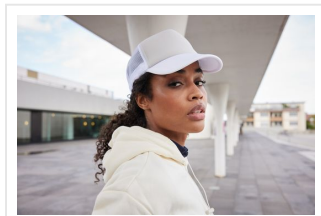

MB070 5 Panel Polyester Mesh Cap

Hippe mesh pet met vijf panelen in vele kleurencombinaties

6 stiknaden op de klep

Modieuze zweetband

Bijpassende pet voor kinderen: MB071

In maat verstelbaar door 'click & snap'

Beschikbare maten

1SIZE

Beschikbare kleuren

 deep red (PMS: 7427)	 dark olive (PMS: 5773)	 dark grey (PMS: 424)	 dark grey/black (PMS: black, 424)
 dark green (PMS: 343)	 gold yellow (PMS: 1235)	 khaki (PMS: 468)	 light grey (PMS: 400)
 light grey/white (PMS: 400)	 navy (PMS: 2767)	 olive green (PMS: 7497)	 neon pink/white (PMS: 806)
 olive/white (PMS: 7497)	 orange/white (PMS: 165)	 red (PMS: 200)	 red/white (PMS: 200)
 royal (PMS: 2748)	 royal/white (PMS: 286)	 white (PMS: -)	 white/baby pink (PMS: 706)
 white/deep red (PMS: 490)	 white/dark green (PMS: 554)	 white/graphite (PMS: 432)	 white/light blue (PMS: 200915)
 white/light grey (PMS: 400)	 white/lilac (PMS: 267)	 white/magenta (PMS: 20014)	 white/navy (PMS: 200767)
 white/neon yellow (PMS: 809)	 white/neon green (PMS: 802)	 white/neon orange (PMS: 804)	 white/neon pink (PMS: 806)
 white/pacific (PMS: 630)	 white/red (PMS: 200)	 white/royal (PMS: 301)	 white/ferngreen (PMS: 347)
 sun-yellow/black (PMS: black, 116)	 white/black (PMS: black)	 white/sunyellow (PMS: 116)	 black (PMS: black)
 black/neon yellow (PMS: black, 803)	 black/neon green (PMS: black, 802)	 black/neon orange (PMS: black, 1505)	 black/neon pink (PMS: black, 806)
 black/white (PMS: black)			