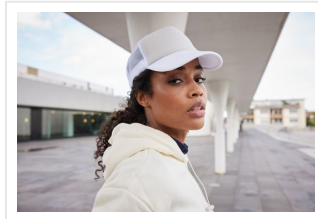

MB070 5 Panel Polyester Mesh Cap

Hippe mesh pet met vijf panelen in vele kleurencombinaties

6 stiknaden op de klep

Modieuze zweetband

Bijpassende pet voor kinderen: MB071

In maat verstelbaar door 'click & snap'

Beschikbare maten

1SIZE

Beschikbare kleuren

 deep red (PMS: 7427)	 dark olive (PMS: 5773)	 dark grey (PMS: 424)	 dark grey/black (PMS: black, 424)
 dark green (PMS: 343)	 gold yellow (PMS: 1235)	 khaki (PMS: 468)	 light grey (PMS: 400)
 light grey/white (PMS: 400)	 navy (PMS: 2767)	 olive green (PMS: 7497)	 neon pink/white (PMS: 806)
 olive/white (PMS: 7497)	 orange/white (PMS: 165)	 red (PMS: 200)	 red/white (PMS: 200)
 royal (PMS: 2748)	 royal/white (PMS: 286)	 white (PMS: -)	 white/baby pink (PMS: 706)
 white/deep red (PMS: 490)	 white/dark green (PMS: 554)	 white/graphite (PMS: 432)	 white/light blue (PMS: 200915)
 white/light grey (PMS: 400)	 white/lilac (PMS: 267)	 white/magenta (PMS: 20014)	 white/navy (PMS: 200767)
 white/neon yellow (PMS: 809)	 white/neon green (PMS: 802)	 white/neon orange (PMS: 804)	 white/neon pink (PMS: 806)
 white/pacific (PMS: 630)	 white/red (PMS: 200)	 white/royal (PMS: 301)	 white/ferngreen (PMS: 347)
 sun-yellow/black (PMS: black, 116)	 white/black (PMS: black)	 white/sunyellow (PMS: 116)	 black (PMS: black)
 black/neon yellow (PMS: black, 803)	 black/neon green (PMS: black, 802)	 black/neon orange (PMS: black, 1505)	 black/neon pink (PMS: black, 806)
 black/white (PMS: black)			