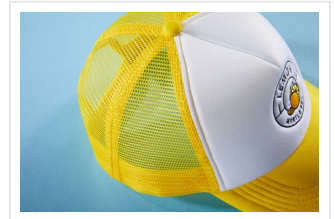

MB070 5 Panel Polyester Mesh Cap

Hippe mesh pet met vijf panelen in vele kleurencombinaties

6 stiknaden op de klep

Modieuze zweetband

Bijpassende pet voor kinderen: MB071

In maat verstelbaar door 'click & snap'

Beschikbare maten

1SIZE

Beschikbare kleuren

 deep red (PMS: 7427)	 dark olive (PMS: 5773)	 dark grey (PMS: 424)	 dark grey/black (PMS: black, 424)
 dark green (PMS: 343)	 gold yellow (PMS: 1235)	 khaki (PMS: 468)	 light grey (PMS: 400)
 light grey/white (PMS: 400)	 navy (PMS: 2767)	 olive green (PMS: 7497)	 neon pink/white (PMS: 806)
 olive/white (PMS: 7497)	 orange/white (PMS: 165)	 red (PMS: 200)	 red/white (PMS: 200)
 royal (PMS: 2748)	 royal/white (PMS: 286)	 white (PMS: -)	 white/baby pink (PMS: 706)
 white/deep red (PMS: 490)	 white/dark green (PMS: 554)	 white/graphite (PMS: 432)	 white/light blue (PMS: 200915)
 white/light grey (PMS: 400)	 white/lilac (PMS: 267)	 white/magenta (PMS: 20014)	 white/navy (PMS: 200767)
 white/neon yellow (PMS: 809)	 white/neon green (PMS: 802)	 white/neon orange (PMS: 804)	 white/neon pink (PMS: 806)
 white/pacific (PMS: 630)	 white/red (PMS: 200)	 white/royal (PMS: 301)	 white/ferngreen (PMS: 347)
 sun-yellow/black (PMS: black, 116)	 white/black (PMS: black)	 white/sunyellow (PMS: 116)	 black (PMS: black)
 black/neon yellow (PMS: black, 803)	 black/neon green (PMS: black, 802)	 black/neon orange (PMS: black, 1505)	 black/neon pink (PMS: black, 806)
 black/white (PMS: black)			

Specificaties

Merk	MB
Categorie	Caps
Artikelcode	MB070
Gewicht	0 gr
Materiaal	100% Polyester
Aantal in binnenverpakking	24
Artikelen in omdoos	144
Land van herkomst	China
Mogelijke bewerkingen	Embroidery, Transferprint