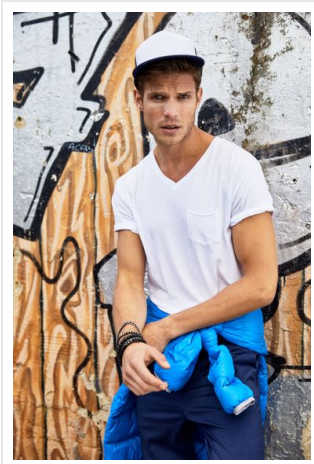

MB6207 5 Panel Flat Peak Cap

- Deze 5 Panel Mesh cap heeft een platte klep
- Er zijn 6 decoratieve naden bovenop.
- De gewatteerde katoenen zweetband zorgt voor draagcomfort.
- Peel-off sticker bovenop.
- In maat verstelbaar door de 'click & snap' sluiting.
- Borduur of bedruk de cap naar wens.

Beschikbare maten

1SIZE

Beschikbare kleuren

- navy/navy (PMS: 296) ● red/red (PMS: 200) ● white/graphite (PMS: 432) ● white/navy (PMS: 20096)
● white/red (PMS: 200) ● white/white (PMS: -) ● white/black (PMS: black) ● black/black (PMS: black)