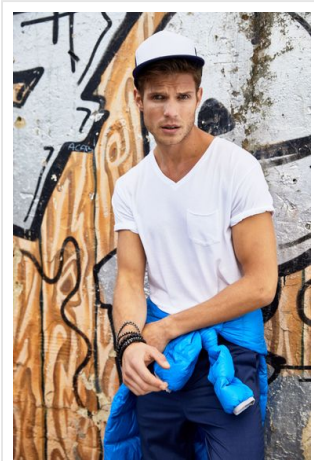

MB6207 5 Panel Flat Peak Cap

- Deze 5 Panel Mesh cap heeft een platte klep
- Er zijn 6 decoratieve naden bovenop.
- De gewatteerde katoenen zweetband zorgt voor draagcomfort.
- Peel-off sticker bovenop.
- In maat verstelbaar door de 'click & snap' sluiting.
- Borduur of bedruk de cap naar wens.

Beschikbare maten

1SIZE

Beschikbare kleuren

-  navy/navy (PMS: 296)  red/red (PMS: 200)  white/graphite (PMS: 432)  white/navy (PMS: 20096)
-  white/red (PMS: 200)  white/white (PMS: -)  white/black (PMS: black)  black/black (PMS: black)