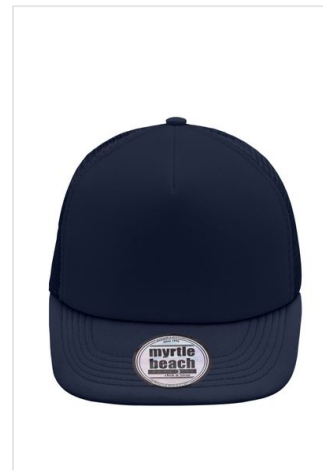

## MB6207 5 Panel Flat Peak Cap

- Deze 5 Panel Mesh cap heeft een platte klep
- Er zijn 6 decoratieve naden bovenop.
- De gewatteerde katoenen zweetband zorgt voor draagcomfort.
- Peel-off sticker bovenop.
- In maat verstelbaar door de 'click & snap' sluiting.
- Borduur of bedruk de cap naar wens.

### Beschikbare maten

1SIZE

### Beschikbare kleuren

-  navy/navy (PMS: 296)
-  red/red (PMS: 200)
-  white/graphite (PMS: 432)
-  white/navy (PMS: 20096)
-  white/red (PMS: 200)
-  white/white (PMS: -)
-  white/black (PMS: black)
-  black/black (PMS: black)