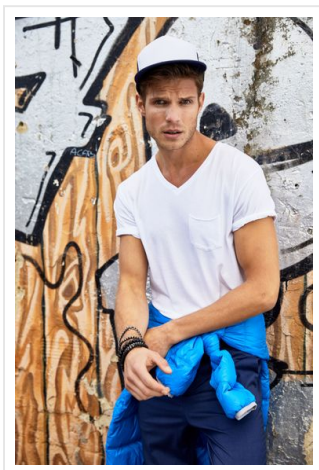

## MB6207 5 Panel Flat Peak Cap

- Deze 5 Panel Mesh cap heeft een platte klep
- Er zijn 6 decoratieve naden bovenop.
- De gewatteerde katoenen zweetband zorgt voor draagcomfort.
- Peel-off sticker bovenop.
- In maat verstelbaar door de 'click & snap' sluiting.
- Borduur of bedruk de cap naar wens.

### Beschikbare maten

1SIZE